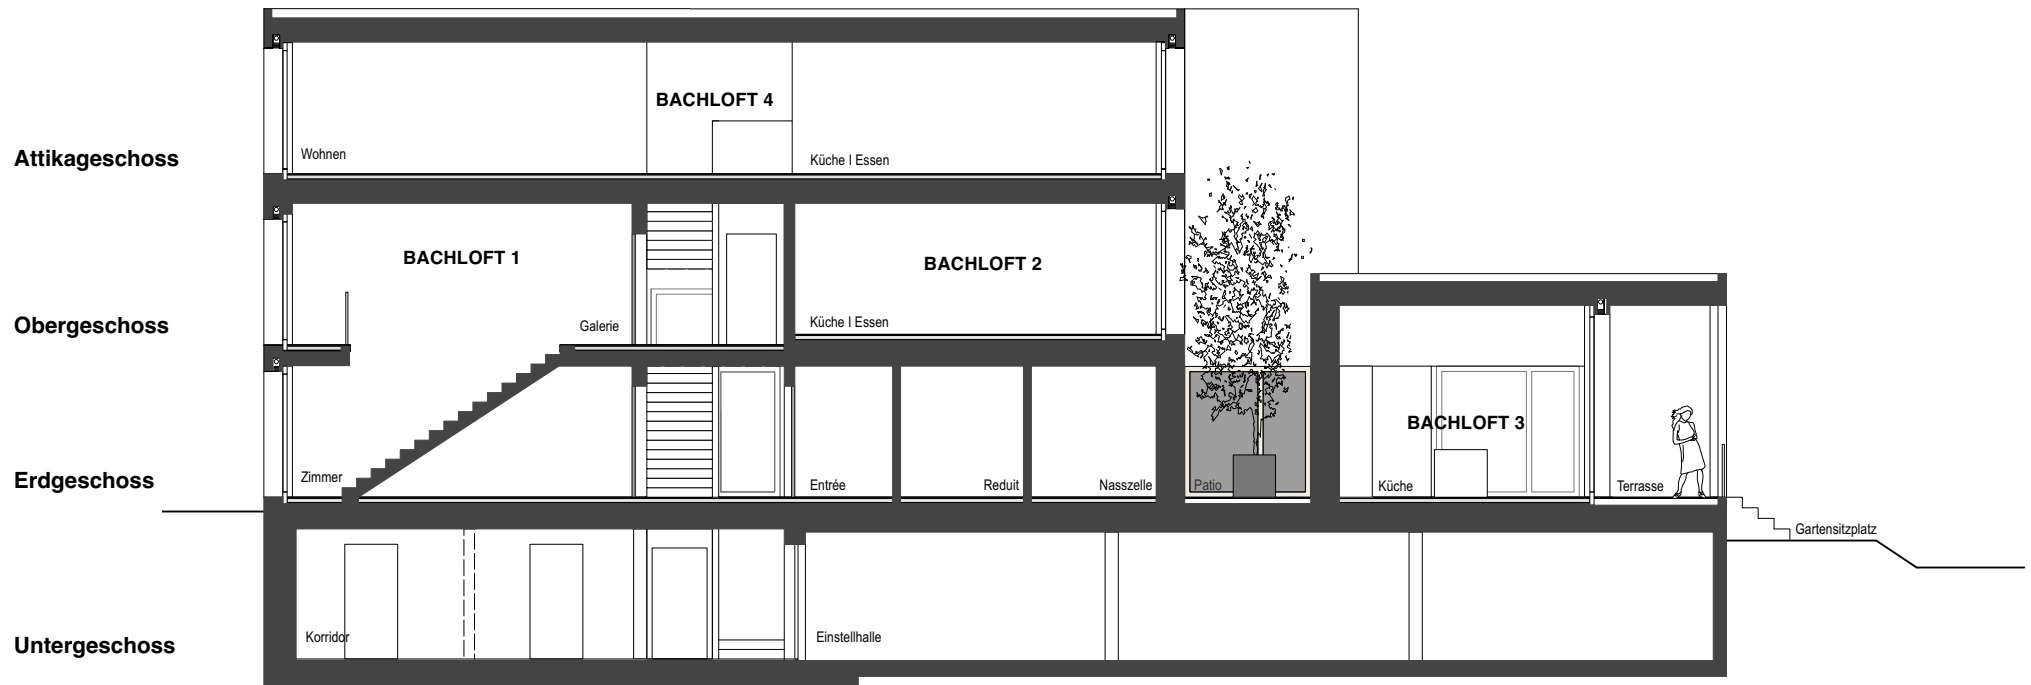

Bachloft 3

Erdgeschoss

Insgesamt 3.5 Zimmer

Wohnfläche 115 m²

Terrasse 23,5 m² / Garten 17 m²

Bachloft 1 / 2 / 3 / 4
Untergeschoss

Gemäss aktuellem Projektstatus. Änderungen vorbehalten.

**BACHLOFT
VIERFAMILIENHAUS**

**WALDLOFT
DOPPELEINFAMILIENHAUS**

**BACHLOFT
OSTFASSADE**

**BACHLOFT
WESTFASSADE**

**BACHLOFT
NORDFASSADE**

Bachloft Längsschnitt

Bachloft Querschnitt