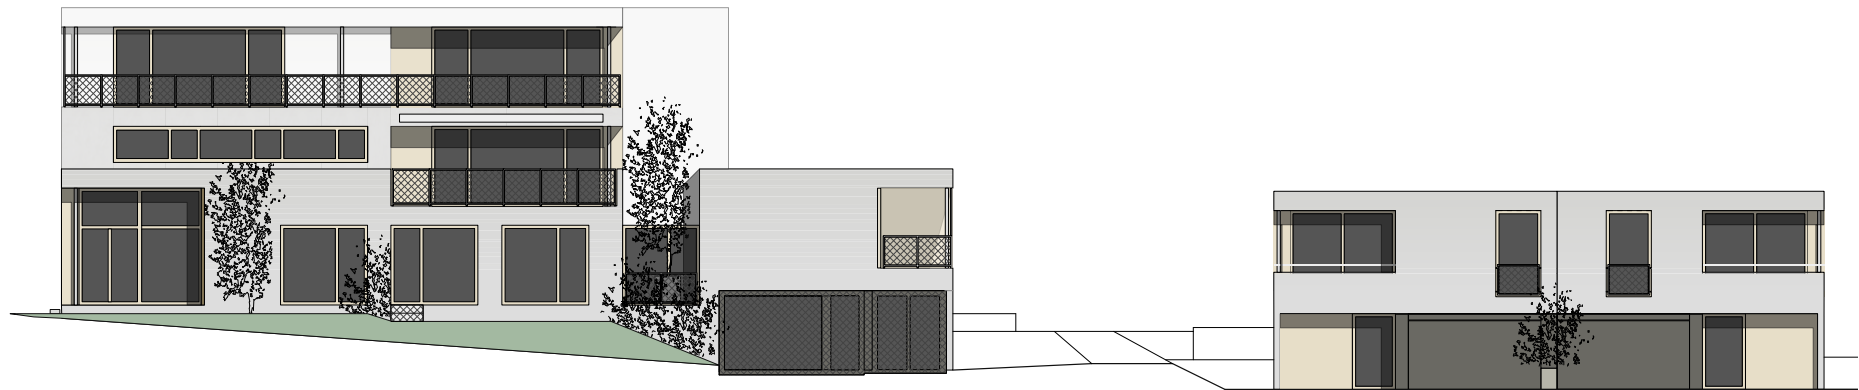

Bachloft 3

Erdgeschoss

Insgesamt 3.5 Zimmer

Wohnfläche 115 m²

Terrasse 23,5 m² / Garten 17 m²

Bachloft 1 / 2 / 3 / 4
Untergeschoss

Gemäss aktuellem Projektstatus. Änderungen vorbehalten.

**BACHLOFT
VIERFAMILIENHAUS**

**WALDLOFT
DOPPELEINFAMILIENHAUS**

**BACHLOFT
OSTFASSADE**

**BACHLOFT
WESTFASSADE**

**BACHLOFT
NORDFASSADE**

Bachloft Längsschnitt

Bachloft Querschnitt